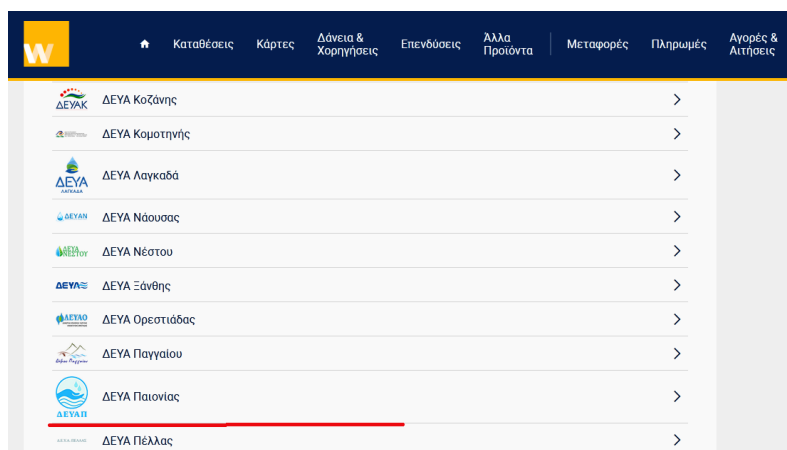

Τράπεζα Πειραιώς

Οδηγίες για την πληρωμή της ΔΕΥΑ Παιονίας μέσω Internet banking

- ✓ Στο περιβάλλον της τράπεζας Πειραιώς internet banking επιλεγούμε πληρωμές και έπειτα ανά κατηγορία.
- ✓ Επιλέγουμε κατηγορία ύδρευσης , Μακεδονίας και Θράκης
- ✓ Στην συνέχεια εντοπίζουμε ΔΕΥΑ Παιονίας.....